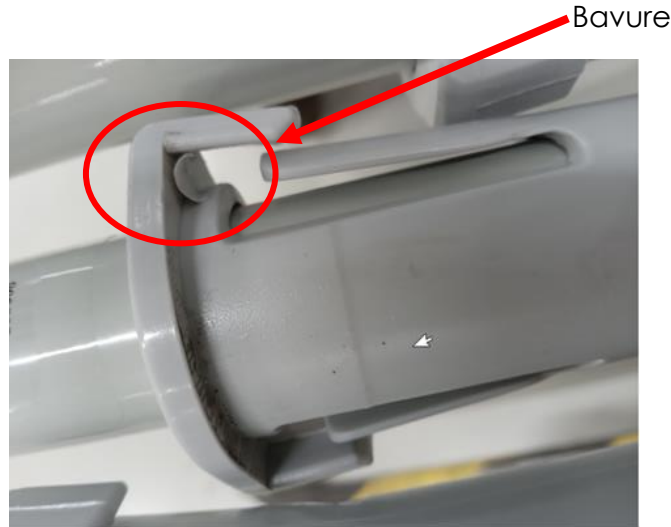

Description du problème :

Hillrom, une société de Baxter, a été informée d'un problème potentiel où la barrière des lits LI900B1, LI900B2 et LI901A0 peut ne pas s'engager correctement. Si la barrière n'est pas correctement engagée, elle risque de tomber et donc de ne plus protéger le patient, ce qui pourrait entraîner sa chute.

Contexte :

Hillrom produit des lits (modèles de produits LI900B1, LI900B2 et LI901A0) qui sont équipés de barrières en métal AD271B ¾ (barrières de sécurité pour les patients). En février 2022, Hillrom a détecté une barrière qui n'était pas correctement engagée dans le cadre du lit en raison d'une bavure dans le connecteur en plastique. Voir l'image 1 ci-dessous.

Hillrom™

Hill-Rom S.A.S, ZI du Talhouet
56330 Pluvigner, France

Avis de sécurité – Mise à jour

Baxter

FA-2022-016

Image 1 : Connecteur ridelle avec bavure

Risque potentiel :

Si la barrière n'est pas correctement engagée, elle risque de tomber et donc de ne plus protéger le patient, ce qui pourrait entraîner sa chute.