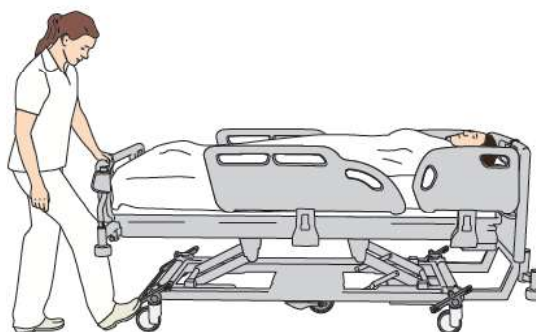

Se reporter à la rubrique Activation/désactivation du système *IndiGo* et freins.

Fig. 17

- Si le mouvement involontaire des roues du lit survient, rappelez-vous que chaque module IndiGo comprend un interrupteur d'arrêt d'urgence qui peut être activé pour arrêter le mouvement du lit à tout moment. L'interrupteur est situé à la fois à la tête et au pied du lit. Lorsque l'interrupteur d'arrêt d'urgence est activé, un frein électrique s'enclenche pour freiner l'élan et ralentir le lit jusqu'à ce qu'il s'arrête.