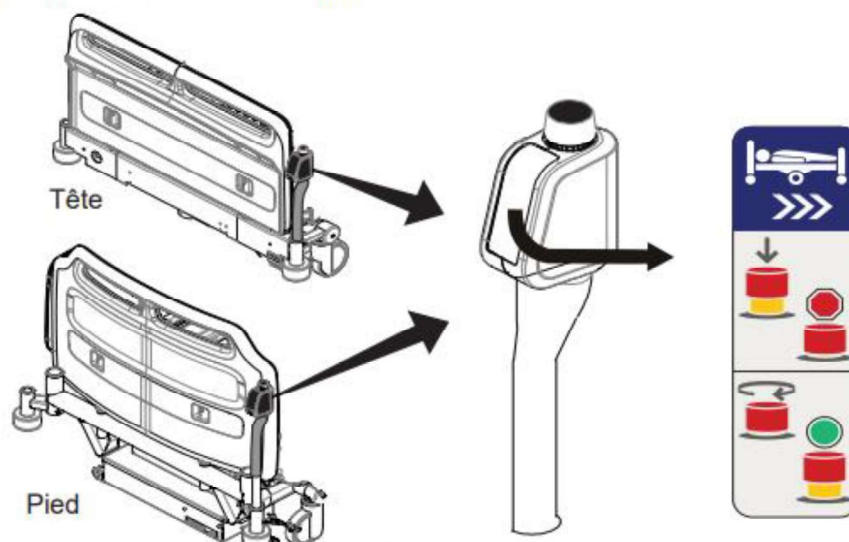

Se reporter à la rubrique Activation/désactivation du système *IndiGo* et freins.

Fig. 17

- Si le mouvement involontaire des roues du lit survient, rappelez-vous que chaque module IndiGo comprend un interrupteur d'arrêt d'urgence qui peut être activé pour arrêter le mouvement du lit à tout moment. L'interrupteur est situé à la fois à la tête et au pied du lit. Lorsque l'interrupteur d'arrêt d'urgence est activé, un frein électrique s'enclenche pour freiner l'élan et ralentir le lit jusqu'à ce qu'il s'arrête.

Emplacements de l'interrupteur d'arrêt d'urgence

Fig. 4

Pour plus d'informations, veuillez-vous référer au mode d'emploi.

Prochaines étapes

1. S'assurer que tout le personnel soignant et les brancardiers soient informés de cet avis relatif à la sécurité.
2. Utiliser le lit en suivant toujours le mode d'emploi.
3. Remplir et signer le formulaire de réponse client, ci joint, le retourner au Service Qualité d'Arjo France (coordonnées en bas du formulaire de réponse).
4. Contacter votre contact Arjo habituel, en cas de dysfonctionnement du produit.