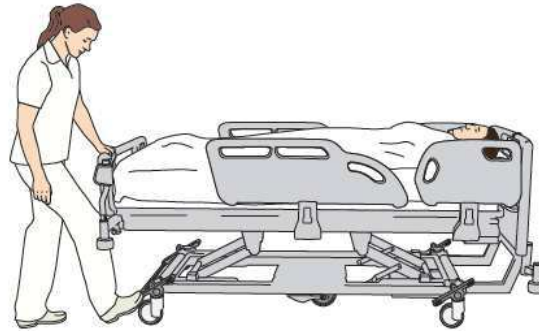

**i** Se reporter à la rubrique **Activation/désactivation du système *IndiGo* et freins.**

Fig. 17

- Si le mouvement involontaire des roues du lit survient, rappelez-vous que chaque module *IndiGo* comprend un interrupteur d'arrêt d'urgence qui peut être activé pour arrêter le mouvement du lit à tout moment. L'interrupteur est situé à la fois à la tête et au pied du lit. Lorsque l'interrupteur d'arrêt d'urgence est activé, un frein électrique s'enclenche pour freiner l'élan et ralentir le lit jusqu'à ce qu'il s'arrête.