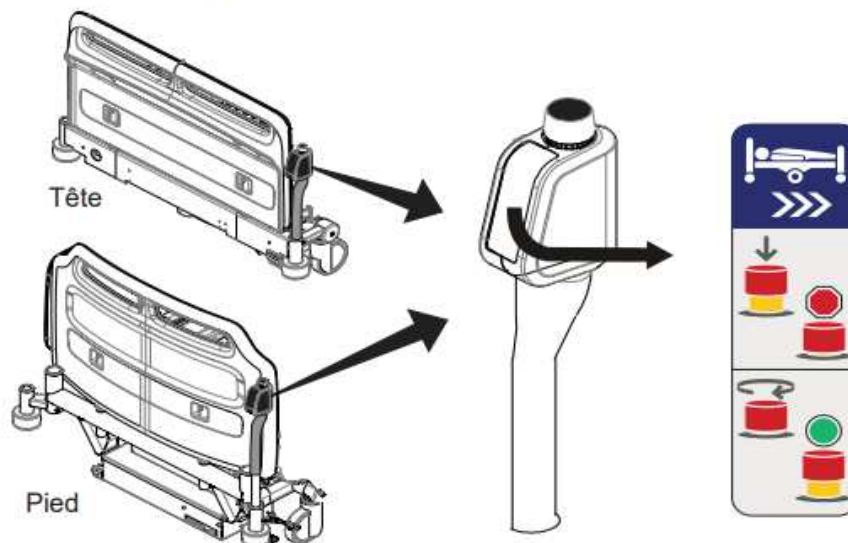

**i** Se reporter à la rubrique **Activation/désactivation du système *IndiGo* et freins.**

Fig. 17

- Si le mouvement involontaire des roues du lit survient, rappelez-vous que chaque module *IndiGo* comprend un interrupteur d'arrêt d'urgence qui peut être activé pour arrêter le mouvement du lit à tout moment. L'interrupteur est situé à la fois à la tête et au pied du lit. Lorsque l'interrupteur d'arrêt d'urgence est activé, un frein électrique s'enclenche pour freiner l'élan et ralentir le lit jusqu'à ce qu'il s'arrête.

### Emplacements de l'interrupteur d'arrêt d'urgence

Fig. 4

Pour plus d'informations, veuillez-vous référer au mode d'emploi.