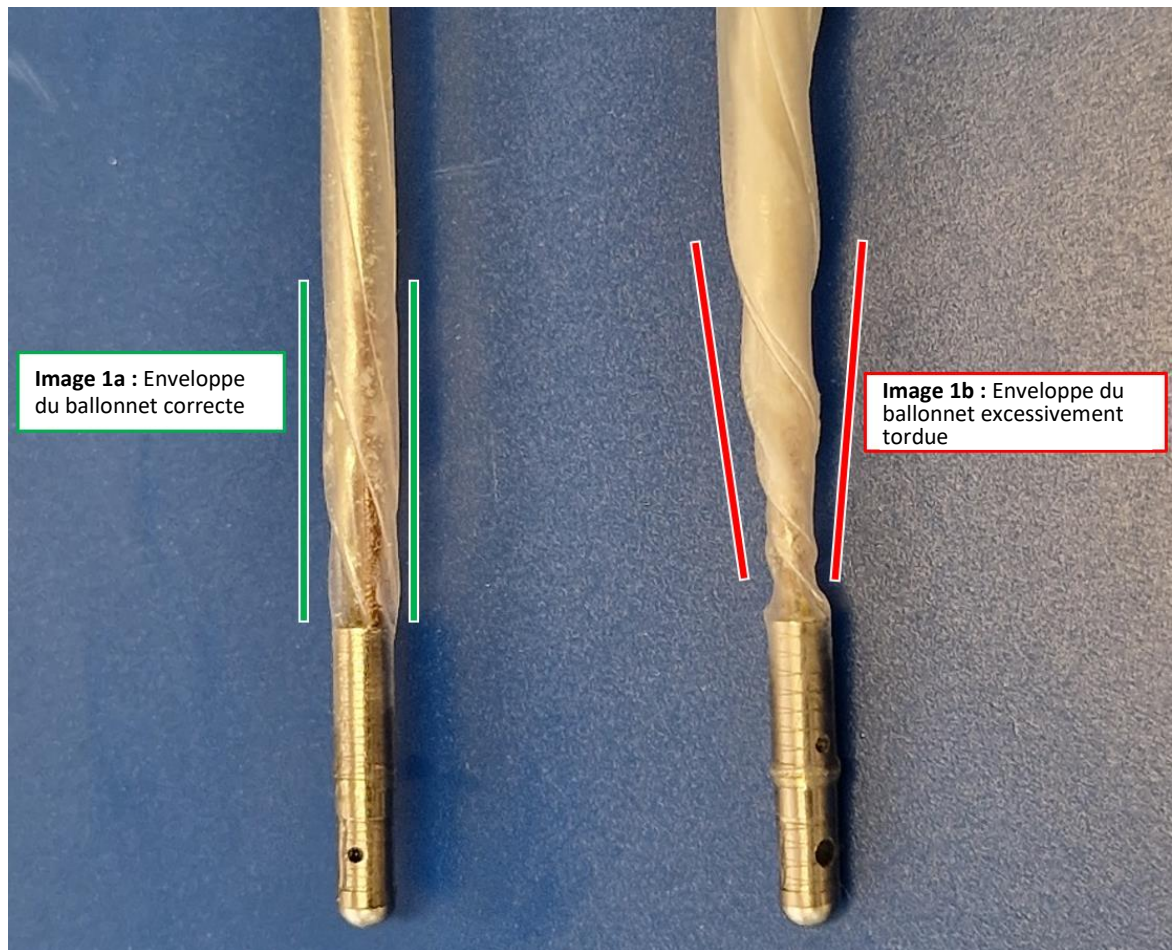

Mesures à prendre pour identifier la présence éventuelle de ce problème :

1. Avant utilisation, **assurez-vous qu'un cathéter à ballonnet intra-aortique de secours est disponible**, dans le cas où un dispositif de remplacement serait nécessaire.
2. Avant l'insertion, **les utilisateurs doivent inspecter tous les cathéters à ballonnet intra-aortique concernés** afin de déceler tout éventuel signe de torsion excessive de l'enveloppe du ballonnet ou un corps de ballonnet coudé. Une torsion excessive se manifeste par un pas ou un serrage progressif dans l'enveloppe hélicoïdale à l'extrémité distale ou proximale du ballonnet. Les images 1a et 1b ci-dessous montrent des exemples d'enveloppe intacte et enveloppe trop tordue. N'insérez aucun cathéter si vous suspectez la présence d'une torsion excessive de l'enveloppe. **Notez toutefois que tous les cathéters concernés ne présenteront pas de torsion excessive visible au niveau de l'enveloppe du ballonnet.**